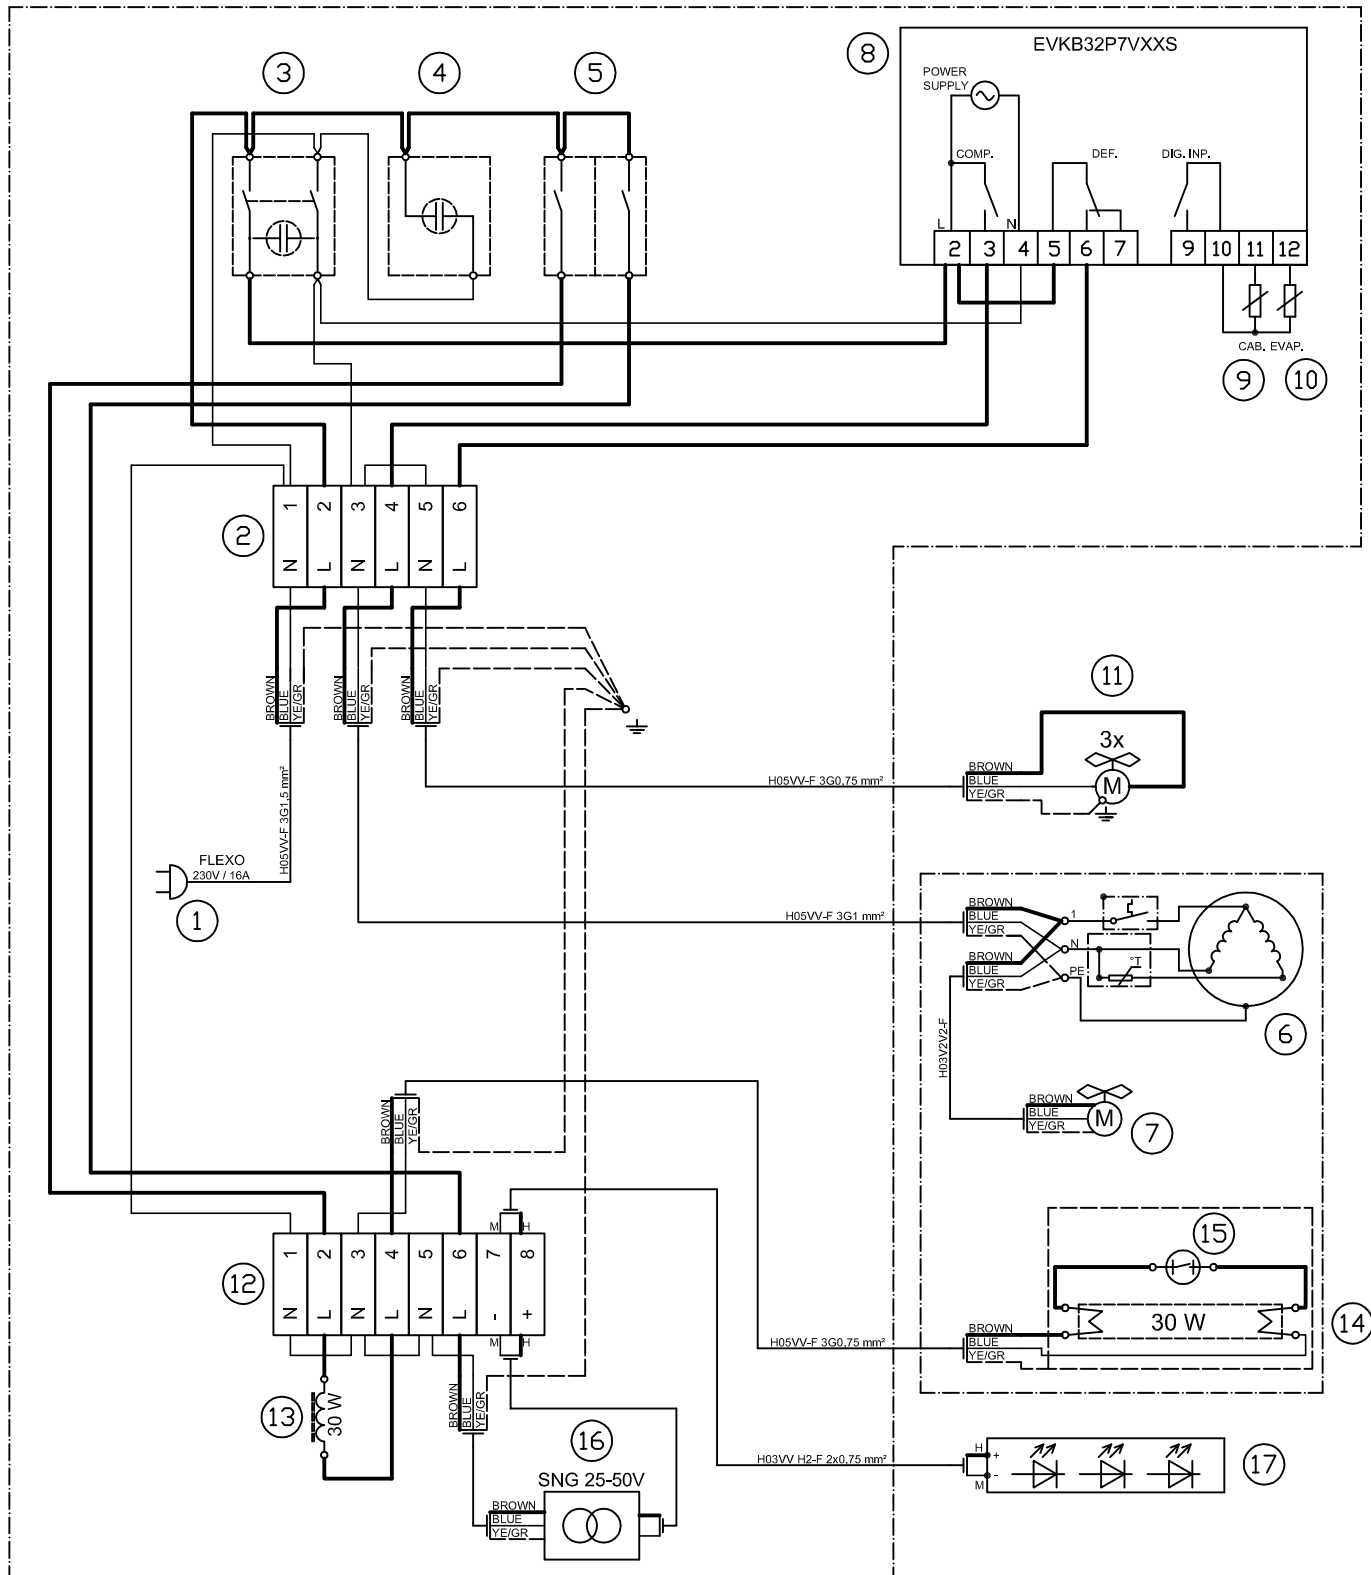

GEORGIA CUBE 1000 - 10 LED

① Flexošňúra / Power supply cable

② Svorkovnice / Terminal board

③ Vypínač / Switch

④ Kontrolka napájení / Control light

⑤ Vypínač světél / Light switch

⑥ Motorkompresor / Compressor

⑦ Ventilátor kondenzátoru / Condenser fan

⑧ Řídící jednotka / Control unit

⑨ Čidlo chladícího prostoru / Probe cabinet

⑩ Čidlo výparníkové / Probe evaporator

⑪ Ventilátory výparníku / Evaporator fans

⑫ Svorkovnice / Terminal board